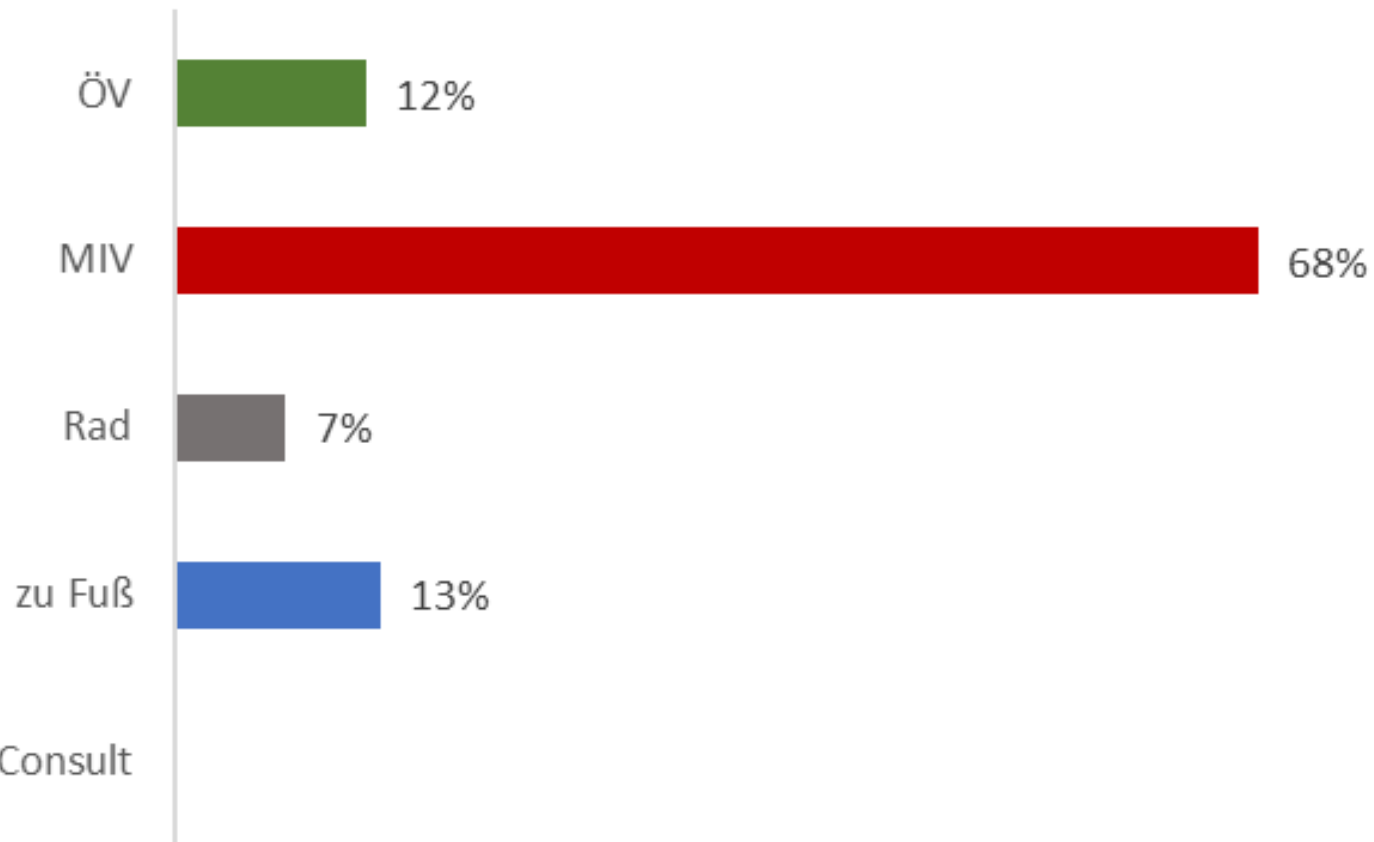

Krems: 481 EW/km²

Linz: 2.100 EW/km²

~ 1.700

Amstetten in Zahlen

Demographische Entwicklung Amstetten
Jahre 2000 - 2020

Verkehrsweageaufteilung in Amstetten

Modal Split in Amstetten 2018

Quelle: Herry Consult

Durchschnittlicher **Besetzungsgrad** (Pers/Pkw): **1,2**

Mobilität in Amstetten

Was kann die Stadt Amstetten tun um **nachhaltige Mobilität** zu fördern?

Exkurs Nachhaltigkeit

„Eine nachhaltige Entwicklung ist eine Entwicklung, welche den Bedürfnissen der heutigen Generation entspricht, ohne die Möglichkeiten zukünftiger Generationen zu gefährden, ihre eigenen Bedürfnisse zu befriedigen.“ *