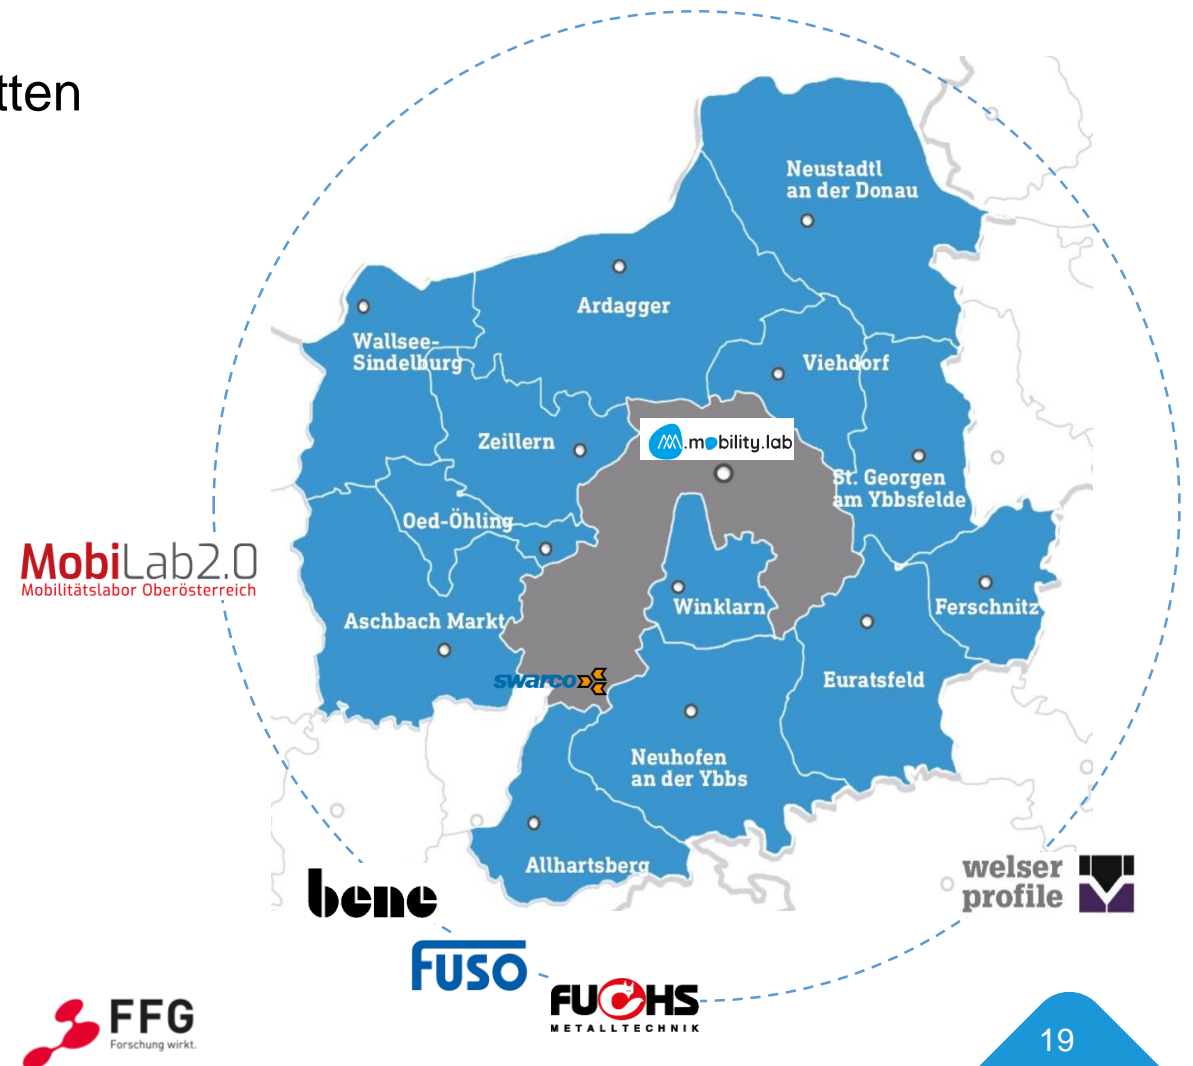

Innovative Mobilität in Amstetten

DI Dr. Markus Pajones
Abteilung Wirtschaftsentwicklung und
Standortentwicklung

STADT

AMSTETTEN

Amstetten in Zahlen

23.756 EW

52,22 km²

455 EW/km²

Happy Smileys für volle PKW

Paketabholstationen

Zentrale Logistiklösung für die Region

- Etablierung regional wirkenden Labors in Amstetten
- Bearbeitung regionaler Mobilitätsthemen
- Förderung innovativer Mobilitätsansätze
- Fokus auf wirtschaftsinduzierte Mobilität in Zusammenarbeit mit regionalen Unternehmen
- Aufbau eines regional wirkenden Netzwerks zu Mobilitätsthemen
- Nationale und internationale Sichtbarkeit als innovative Vorreiterregion