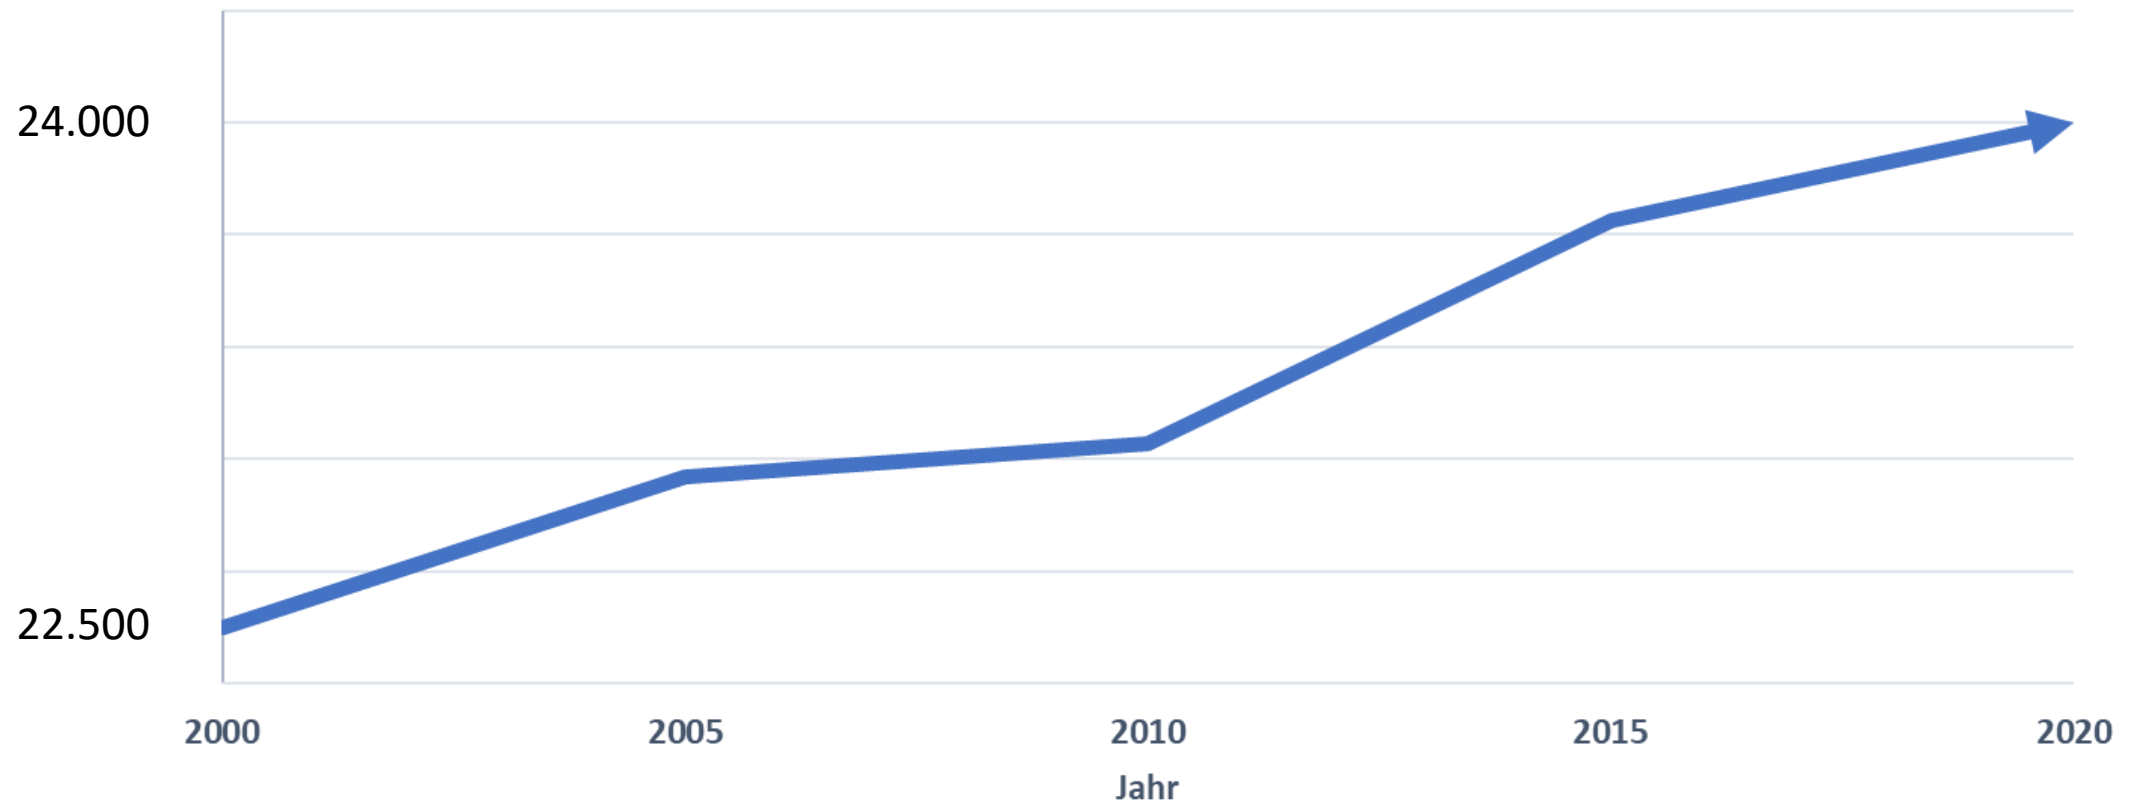

Innovative Mobilität in Amstetten

DI Dr. Markus Pajones
Abteilung Wirtschaftsentwicklung und
Standortentwicklung

STADT

AMSTETTEN

Amstetten in Zahlen

23.756 EW

52,22 km²

455 EW/km²

Krems: 481 EW/km²

Linz: 2.100 EW/km²

~ 1.700

Amstetten in Zahlen

Demographische Entwicklung Amstetten
Jahre 2000 - 2020

Verkehrsweageaufteilung in Amstetten

Modal Split in Amstetten 2018

Quelle: Herry Consult

Durchschnittlicher **Besetzungsgrad** (Pers/Pkw): **1,2**

Mobilität in Amstetten

Was kann die Stadt Amstetten tun um **nachhaltige Mobilität** zu fördern?

Exkurs Nachhaltigkeit

„Eine nachhaltige Entwicklung ist eine Entwicklung, welche den Bedürfnissen der heutigen Generation entspricht, ohne die Möglichkeiten zukünftiger Generationen zu gefährden, ihre eigenen Bedürfnisse zu befriedigen.“ *